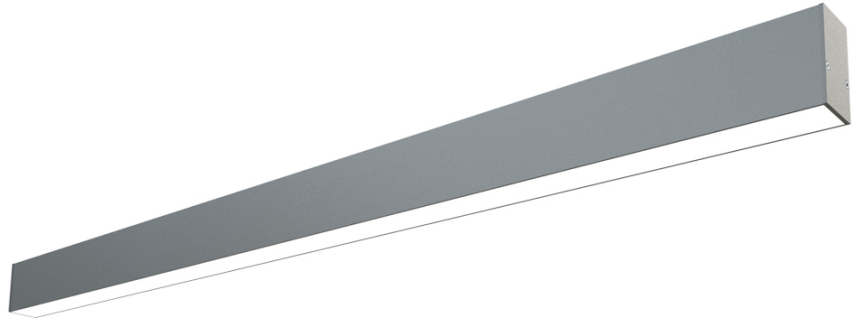

TASSO MINI LED

VIDA ÚTIL 30.000 Hrs.

APLIQUE PLAFÓN

SUSPENDIDO COLGANTE

OPCIÓN DIMERIZABLE DALI

SAMSUNG

OSRAM

INTERIOR

ADMITE EMERGENCIA

MEDIA POTENCIA

CRI >=80

DESCRIPCIÓN

TIPO DE LUMINARIA: Suspendido / Plafón

SISTEMA ÓPTICO: Difusor de Policarbonato Opto Max

DISTRIBUCIÓN DE LUZ: Directa - Simétrica

MATERIALES: Cuerpo en Extrusión de Aluminio

TRATAMIENTO DE SUPERFICIE: Pintura en polvo poliéster

FUENTE DE LED: Interna Incorporada

DRIVERS: Helvar / Philips

ACCESORIOS: Tensores regulables de 1,2 mts.

incorporados

VERSATILIDAD: Potencia y Flujo Lumínico adaptables a las necesidades específicas de cada proyecto.