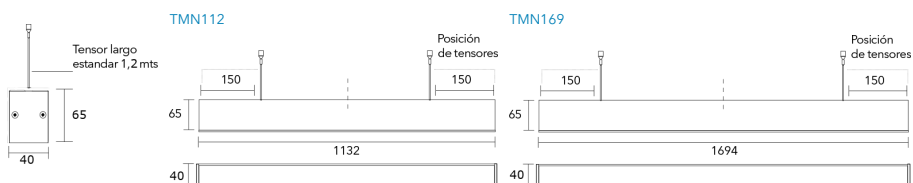

INFORMACIÓN TÉCNICA

CÓDIGO	Forte Gen4 2ft20	Forte Gen4 1ft20	POTENCIA	FLUJO	MEDIDA
TMN056	1	-	13 w	2200 lm	39x570 mm
TMN085	1	1	19 w	3300 lm	39x851 mm
TMN113	2	-	26 w	4400 lm	39x1132 mm
TMN141	2	1	32 w	5500 lm	39x1413 mm
TMN169	3	-	38 w	6600 lm	39x1694 mm

COLORES

.....
Forte Gen4 2ft20

.....
Forte Gen4 1ft20

.....
Forte Gen4 1/2ft20

DIMENSIONES

ILUMINANCIA

TMN113

TMN169