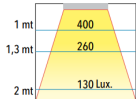

INFORMACIÓN TÉCNICA

CÓDIGO	Forte Gen4 2ft20	Forte Gen4 1ft20	POTENCIA	FLUJO	MEDIDA
TMN056	1	-	13 w	2200 lm	39x570 mm
TMN085	1	1	19 w	3300 lm	39x851 mm
TMN113	2	-	26 w	4400 lm	39x1132 mm
TMN141	2	1	32 w	5500 lm	39x1413 mm
TMN169	3	-	38 w	6600 lm	39x1694 mm

COLORES

.....
Forte Gen4 2ft20

.....
Forte Gen4 1ft20

.....
Forte Gen4 1/2ft20

DIMENSIONES

ILUMINANCIA

TMN113

TMN169